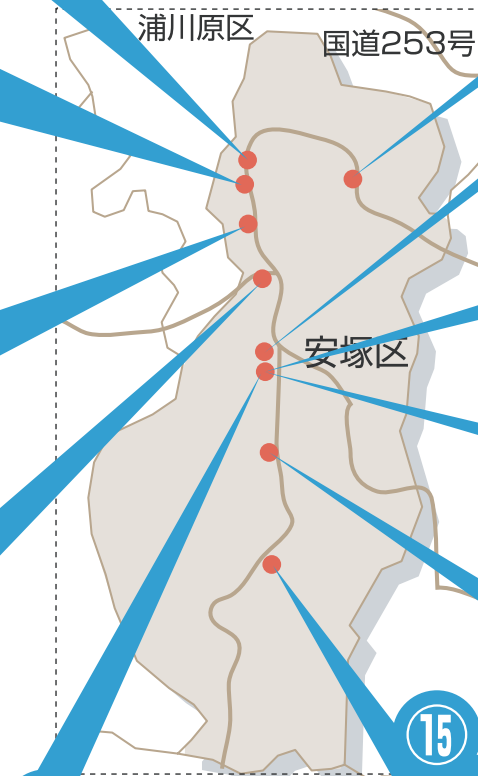

# 上越市内の利雪施設マップ

**14** 岩の原葡萄園

**13** 中村邸の「ゆきむろ」

**12** 柿崎雪中貯蔵庫 (JA)

**1** 安塚小学校

**2** 雪のまちみらい館

**4** 安塚中学校

**5** ほのぼの荘  
【高齢者活動促進施設】

**6** やすらぎ荘  
【在宅復合型施設】

**3** 坊金の雪室

**7** 利雪型米穀貯蔵施設 (JA)

**9** 農産物集出荷貯蔵施設

**10** 雪だるま物産館

**8** 雪むろそば家「小さな空」

**15** センターハウスレストラン

**16** ふれあい昆虫館

**11** 簡易型雪室実験施設 (JA)